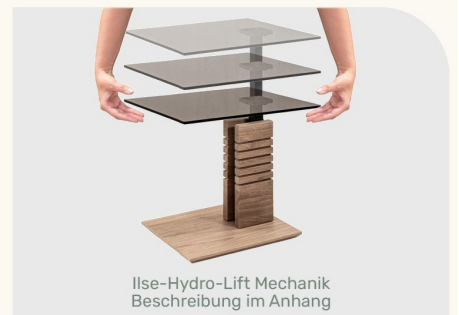

Möbel für
dich gemacht

Interliving Couchtisch Serie 6226

Interliving Exklusivitäten

- Komplett exklusiv für Interliving

Weitere Besonderheiten

- Funktionaler Couchtisch aus hochwertigen Materialien
- Modernes Design mit markantem Gestell in gekreuzter Form und trendiger Lamellenoptik
- 2 nebeneinander angeordnete Tischplatten aus ca. 8 mm starkem ESG-Parsolglas in grauer Tönung
- Lift in angesagtem Anthrazit-Metallic lackiert
- Liftsäulenverkleidung in Wildeiche-Furnier (Lamellenoptik)
- MDF-Bodenplatte im Farbton Anthrazit-Metallic, in akzentuierender Schliffoptik lackiert, mit überschnittener Kante
- Ilse-Hydro-Lift-Mechanik: Tisch höhenverstellbar von ca. 47,5 bis 63,5 cm
- Tischmaße von ca. 110 x 65 x 47,5-63,5 cm (LxBxH)
- Tischmaße von ca. 120 (160) x 70 x 54-73 cm (LxBxH)
- In die Bodenplatte eingelassene Rollen für ein einfaches Verschieben

Interliving Couchtisch Serie 6226

Hydro-Lift Couchtisch

1.149,-

HYDRO-LIFT COUCHTISCH

Bestell-Nr	IL6226-GPA-WEI	Parsolglas/ Wildeiche
Funktion	Rollen	
Höhenverstellung	Ilse-Hydro-Lift-Mechanik	
Oberflächen	1	
Glasoberflächen	1	
Größe	110 x 65 cm	
Höhe	von 47,5 bis 63,5 cm durch Ilse-Hydro-Lift-Mechanik stufenlos höhenverstellbar	
Platte	Parsolglas grau 8 mm (ESG)	
Gestell	Metallteile Anthrazit-Metallic lackiert, Säulen Wildeiche furniert in Lamellenoptik, Bodenplatte Anthrazit-Metallic in Schliifoptik lackiert, auf Rollen	

Made in Germany

Hydro-Lift

17 cm

* Achtung ! Bodeneignung prüfen