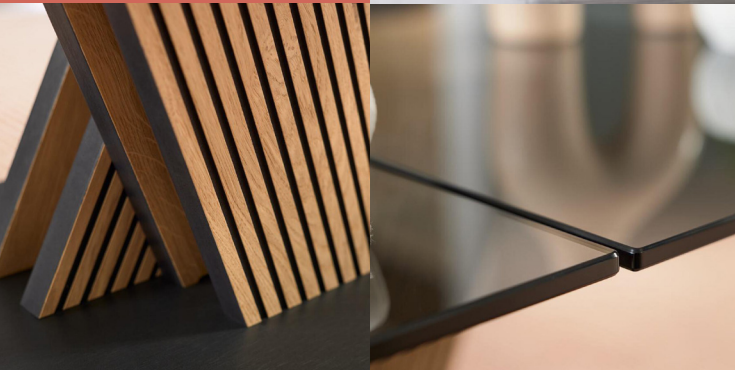

Möbel für
dich gemacht

Interliving Couchtisch Serie 6226

Interliving Exklusivitäten

- Komplett exklusiv für Interliving

Weitere Besonderheiten

- Funktionaler Couchtisch aus hochwertigen Materialien
- Modernes Design mit markantem Gestell in gekreuzter Form und trendiger Lamellenoptik
- 2 nebeneinander angeordnete Tischplatten aus ca. 8 mm starkem ESG-Parsolglas in grauer Tönung
- Lift in angesagtem Anthrazit-Metallic lackiert
- Liftsäulenverkleidung in Wildeiche-Furnier (Lamellenoptik)
- MDF-Bodenplatte im Farbton Anthrazit-Metallic, in akzentuierender Schliffoptik lackiert, mit überschnittener Kante
- Ilse-Hydro-Lift-Mechanik: Tisch höhenverstellbar von ca. 47,5 bis 63,5 cm
- Tischmaße von ca. 110 x 65 x 47,5-63,5 cm (LxBxH)
- Tischmaße von ca. 120 (160) x 70 x 54-73 cm (LxBxH)
- In die Bodenplatte eingelassene Rollen für ein einfaches Verschieben