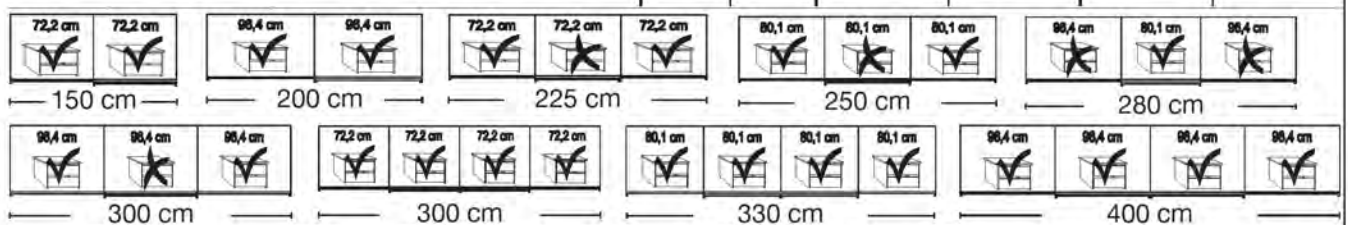

Innenausstattung:
2 Einlegeböden, 1 Kleiderstange

Beschreibung	Maße in cm		Höhe 217 cm		Höhe 236 cm				
	B	T	Art.-Nr.	EURO	Art.-Nr.	EURO			
Glastüren in Kieselgrau mit Querriegel in Glas Kieselgrau und Kristallspiegeltüren									
	2-türig	1 Spiegeltür links	150	67	711	1.241,-	743	1.395,-	
	2-türig	1 Spiegeltür rechts	150	67	712	1.241,-	744	1.395,-	
	2-türig	2 Spiegeltüren	150	67	713	1.241,-	745	1.395,-	
	2-türig	1 Spiegeltür links	200	67	714	1.281,-	746	1.433,-	
	2-türig	1 Spiegeltür rechts	200	67	715	1.281,-	747	1.433,-	
	2-türig	2 Spiegeltüren	200	67	716	1.281,-	748	1.433,-	
	3-türig	1 Spiegeltür mittig	225	67	717	1.583,-	749	1.735,-	
	3-türig	3 Spiegeltüren	225	67	718	1.583,-	750	1.735,-	
	3-türig	1 Spiegeltür mittig	250	67	719	1.583,-	751	1.735,-	
	3-türig	3 Spiegeltüren	250	67	720	1.583,-	752	1.735,-	
	3-türig	1 Spiegeltür mittig	280	67	721	1.735,-	753	1.891,-	
	3-türig	3 Spiegeltüren	280	67	722	1.735,-	754	1.891,-	
	3-türig	1 Spiegeltür mittig	300	67	723	1.735,-	755	1.891,-	
	3-türig	3 Spiegeltüren	300	67	724	1.735,-	756	1.891,-	
	- mit Synchronöffnung								
		4-türig	2 Spiegeltüren mittig	300	67	725	2.043,-	757	2.203,-
4-türig		4 Spiegeltüren	300	67	726	2.043,-	758	2.203,-	
4-türig		2 Spiegeltüren mittig	330	67	739	2.128,-	759	2.291,-	
4-türig		4 Spiegeltüren	330	67	740	2.128,-	760	2.291,-	
4-türig		2 Spiegeltüren mittig	400	67	741	2.458,-	761	2.733,-	
4-türig		4 Spiegeltüren	400	67	742	2.458,-	762	2.733,-