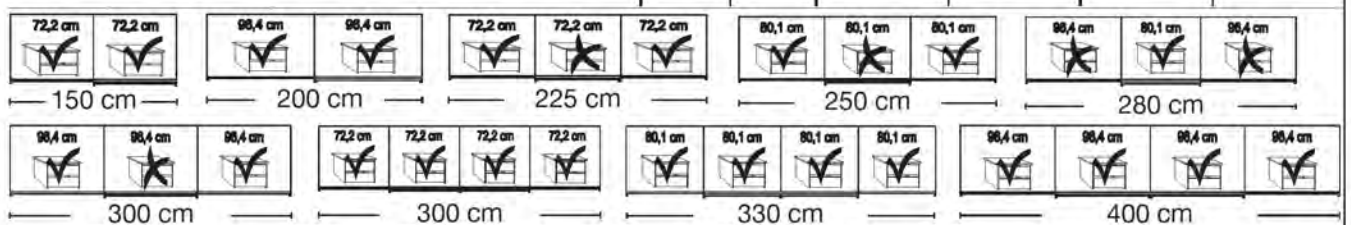

Innenausstattung:
2 Einlegeböden, 1 Kleiderstange

Beschreibung	Maße in cm		Höhe 217 cm		Höhe 236 cm				
	B	T	Art.-Nr.	EURO	Art.-Nr.	EURO			
Holztüren in Kieselgrau-Dekor mit Querriegel in Glas Kieselgrau und Kristallspiegeltüren									
	2-türig	1 Spiegeltür links	150	67	558	1.150,-	578	1.304,-	
	2-türig	1 Spiegeltür rechts	150	67	559	1.150,-	579	1.304,-	
	2-türig	2 Spiegeltüren	150	67	560	1.241,-	580	1.395,-	
	2-türig	1 Spiegeltür links	200	67	561	1.183,-	581	1.340,-	
	2-türig	1 Spiegeltür rechts	200	67	562	1.183,-	582	1.340,-	
	2-türig	2 Spiegeltüren	200	67	563	1.281,-	583	1.433,-	
	3-türig	1 Spiegeltür mittig	225	67	564	1.395,-	584	1.545,-	
	3-türig	3 Spiegeltüren	225	67	565	1.583,-	585	1.735,-	
	3-türig	1 Spiegeltür mittig	250	67	566	1.395,-	586	1.545,-	
	3-türig	3 Spiegeltüren	250	67	567	1.583,-	587	1.735,-	
	3-türig	1 Spiegeltür mittig	280	67	568	1.545,-	588	1.701,-	
	3-türig	3 Spiegeltüren	280	67	569	1.735,-	589	1.891,-	
	3-türig	1 Spiegeltür mittig	300	67	570	1.545,-	590	1.701,-	
	3-türig	3 Spiegeltüren	300	67	571	1.735,-	591	1.891,-	
	- mit Synchronöffnung								
		4-türig	2 Spiegeltüren mittig	300	67	572	1.922,-	592	2.018,-
4-türig		4 Spiegeltüren	300	67	573	2.043,-	593	2.203,-	
4-türig		2 Spiegeltüren mittig	330	67	574	1.998,-	594	2.105,-	
4-türig		4 Spiegeltüren	330	67	575	2.128,-	595	2.291,-	
4-türig		2 Spiegeltüren mittig	400	67	576	2.277,-	596	2.545,-	
4-türig		4 Spiegeltüren	400	67	577	2.458,-	597	2.733,-