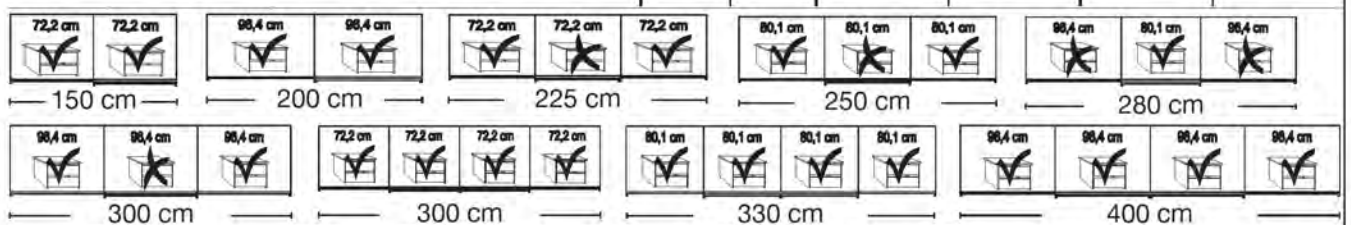

Innenausstattung:
2 Einlegeböden, 1 Kleiderstange

Beschreibung	Maße in cm		Höhe 217 cm		Höhe 236 cm				
	B	T	Art.-Nr.	EURO	Art.-Nr.	EURO			
Glastüren in weiß mit Querriegel in Glas Kieselgrau und Kristallspiegeltüren									
	2-türig	1 Spiegeltür links	150	67	276	1.241,-	257	1.395,-	
	2-türig	1 Spiegeltür rechts	150	67	235	1.241,-	258	1.395,-	
	2-türig	2 Spiegeltüren	150	67	236	1.241,-	259	1.395,-	
	2-türig	1 Spiegeltür links	200	67	237	1.281,-	260	1.433,-	
	2-türig	1 Spiegeltür rechts	200	67	238	1.281,-	261	1.433,-	
	2-türig	2 Spiegeltüren	200	67	239	1.281,-	262	1.433,-	
	3-türig	1 Spiegeltür mittig	225	67	240	1.583,-	263	1.735,-	
	3-türig	3 Spiegeltüren	225	67	241	1.583,-	264	1.735,-	
	3-türig	1 Spiegeltür mittig	250	67	242	1.583,-	265	1.735,-	
	3-türig	3 Spiegeltüren	250	67	243	1.583,-	266	1.735,-	
	3-türig	1 Spiegeltür mittig	280	67	244	1.735,-	267	1.891,-	
	3-türig	3 Spiegeltüren	280	67	245	1.735,-	268	1.891,-	
	3-türig	1 Spiegeltür mittig	300	67	767	1.735,-	769	1.891,-	
	3-türig	3 Spiegeltüren	300	67	768	1.735,-	770	1.891,-	
	- mit Synchronöffnung								
		4-türig	2 Spiegeltüren mittig	300	67	246	2.043,-	269	2.203,-
4-türig		4 Spiegeltüren	300	67	247	2.043,-	270	2.203,-	
4-türig		2 Spiegeltüren mittig	330	67	248	2.128,-	271	2.291,-	
4-türig		4 Spiegeltüren	330	67	249	2.128,-	272	2.291,-	
4-türig		2 Spiegeltüren mittig	400	67	255	2.458,-	273	2.733,-	
4-türig		4 Spiegeltüren	400	67	256	2.458,-	274	2.733,-