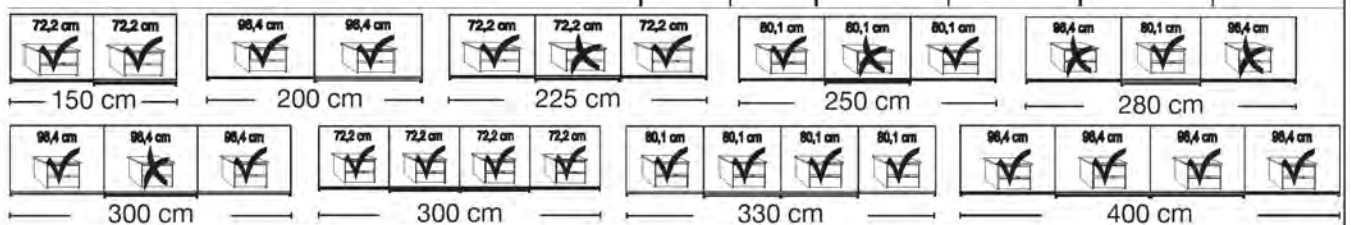

Innenausstattung:
2 Einlegeböden, 1 Kleiderstange

Beschreibung	Maße in cm		Höhe 217 cm		Höhe 236 cm	
	B	T	Art.-Nr.	EURO	Art.-Nr.	EURO
Holztüren in weiß mit Querriegel in Glas Kieselgrau und Kristallspiegeltüren						
2-türig 1 Spiegeltür links	150	67	131	1.150,-	773	1.304,-
2-türig 1 Spiegeltür rechts	150	67	132	1.150,-	150	1.304,-
2-türig 2 Spiegeltüren	150	67	133	1.241,-	151	1.395,-
2-türig 1 Spiegeltür links	200	67	134	1.183,-	781	1.340,-
2-türig 1 Spiegeltür rechts	200	67	135	1.183,-	153	1.340,-
2-türig 2 Spiegeltüren	200	67	136	1.281,-	154	1.433,-
3-türig 1 Spiegeltür mittig	225	67	137	1.395,-	155	1.545,-
3-türig 3 Spiegeltüren	225	67	138	1.583,-	156	1.735,-
3-türig 1 Spiegeltür mittig	250	67	139	1.395,-	157	1.545,-
3-türig 3 Spiegeltüren	250	67	140	1.583,-	158	1.735,-
3-türig 1 Spiegeltür mittig	280	67	141	1.545,-	159	1.701,-
3-türig 3 Spiegeltüren	280	67	142	1.735,-	160	1.891,-
3-türig 1 Spiegeltür mittig	300	67	763	1.545,-	779	1.701,-
3-türig 3 Spiegeltüren	300	67	764	1.735,-	780	1.891,-
- mit Synchronöffnung						
4-türig 2 Spiegeltüren mittig	300	67	143	1.922,-	161	2.018,-
4-türig 4 Spiegeltüren	300	67	144	2.043,-	162	2.203,-
4-türig 2 Spiegeltüren mittig	330	67	145	1.998,-	163	2.105,-
4-türig 4 Spiegeltüren	330	67	146	2.128,-	164	2.291,-
4-türig 2 Spiegeltüren mittig	400	67	771	2.277,-	165	2.545,-
4-türig 4 Spiegeltüren	400	67	772	2.458,-	774	2.733,-