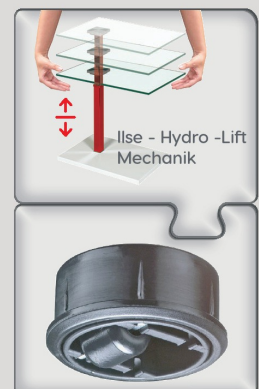

Interliving Couchtisch Serie 6211

Möbel für
mich gemacht

LIFT-BEISTELLTISCH

	Bestell-Nr.	Ausführung	
Bestell-Nr.	IL 6211-GPA-EBI	Parsolglas grau/Wildeiche Bianco	699,-
Bestell-Nr.	IL 6211-GKL-EBI	Klarglas/Wildeiche Bianco	699,-
Funktion	Rollen		
Höhenverstellung	Ilse - Hydro - Lift - Mechanik		
Oberflächen	2		
Glasoberflächen	2		
Größe	55 x 47 cm		
Höhe	von 47 bis 65 cm durch Ilse-Hydro-Lift-Mechanik stufenlos höhenverstellbar		
Platte	Parsolglas grau 10 mm (ESG) oder Klarglas 10 mm (ESG)		
Gestell	Liftsäulenverkleidung Wildeiche Massivholz, Metallteile Anthrazit-Metallic lackiert, Bodenplatte MDF überschritten in Anthrazit-Metallic lackiert, auf Rollen oder Metallteile perlsilberfarbig lackiert, Bodenplatte MDF überschritten in perlsilberfarbig lackiert, auf Rollen		