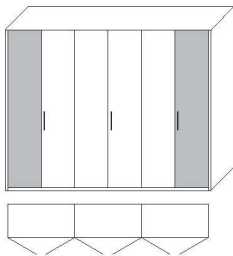

**Drehtürenschränk**  
erste und letzte Tür in Absetzung möglich

**Holzbett in Absetzung oder Korpusausführung mit Chromfüßen**  
hohes Kopfteil mit Chromleiste als Abschluß  
optional Kopfteilkissen in drei Bezugausführungen  
LED-Beleuchtung gegen Aufpreis