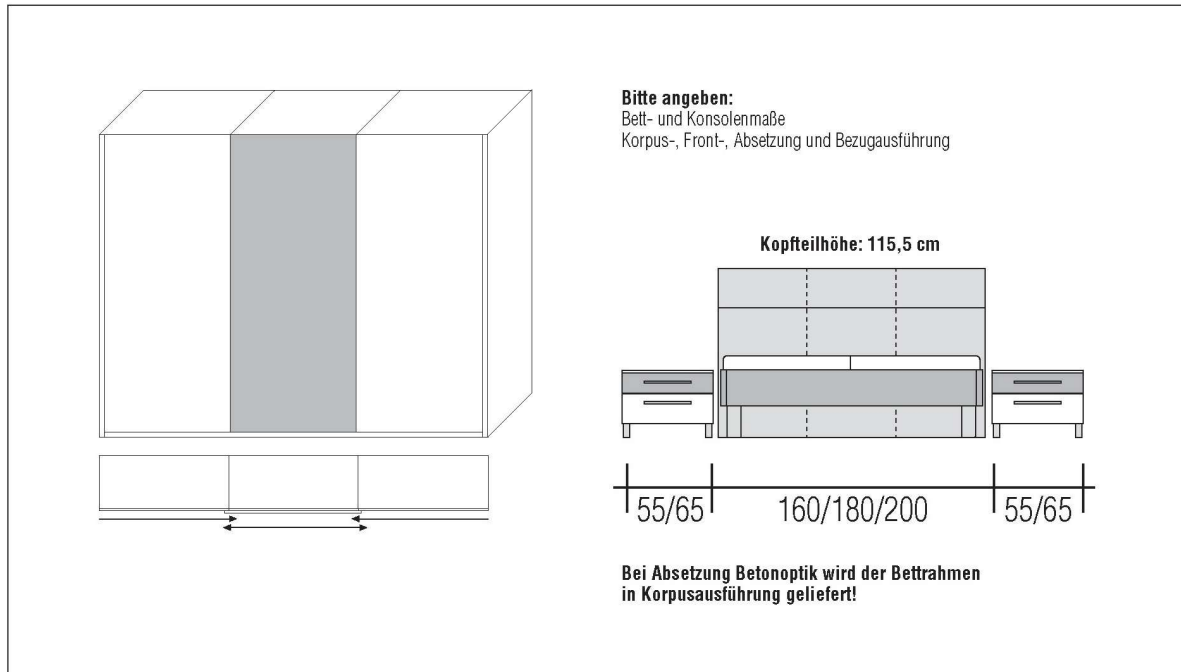

## Vorzugs - Kombination

Warenbeschreibung	Bestell-Nr.	PG 1 UVP	PG 2 UVP
<p><b>Modellzusammenstellung:</b> 3-trg. Gleittürenschränk in Korpusausführung 1. + 3. Tür in <b>Hochglanz</b> 2. Tür in <b>Absetzung</b> Konsole mit 2 Schubkästen, oberer Schubkasten in <b>Absetzung</b> Bett mit <b>Polsterkopfteil</b> in Kunstleder Bettrahmen in <b>Absetzung</b> mit Chromfüßen</p> <p>Gleittürenschränk <b>Breite: 241,9 cm</b> Gleittürenschränk <b>Höhe: 225 cm</b></p>	9520	3357,-	3499,-
<p><b>Gegen Aufpreis:</b></p> <p>Vollauszug für 2 Schubkästen Konsole</p> <p>LED Kopfteilbeleuchtung „Swan Line“ (2er Set) für Polsterkopfteil</p> <p>2er Set Türdämpfer (mittlere Tür inkl. Dämpfer)</p> <p>GLS - Türdämpfer 3-trg. Dämpfung innen, mittig und außen</p>	027002 0286 020602 020636	43,- 212,- 94,- 210,-	