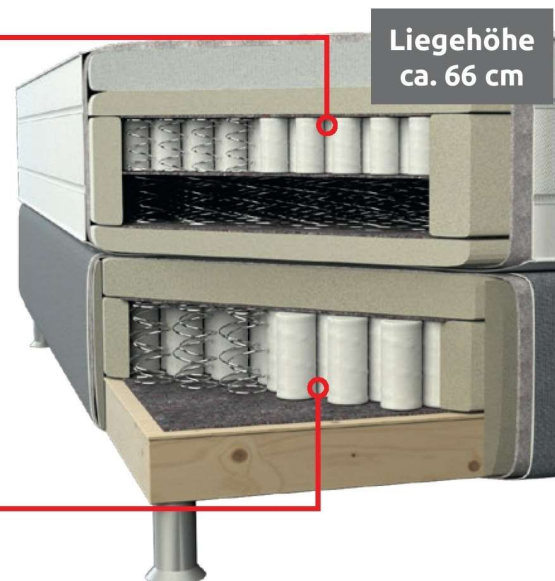

Lieferbare Holzfarben
für Füße H 06 und H 13

BOXSPRING-AUFBAU FÜR BESTEN SCHLAFKOMFORT

Matratze: MA 755 Periletto Deluxe

- Aufeinander abgestimmtes Liegesystem durch Doppelfederkern-Aufbau
 - Luxury-Comfort-Federkern bietet eine hohe Stützkraft im unteren Teil der Matratze
 - 1000 Federn Micro-Taschenfederkern mit verlängertem Federweg, sorgt für eine bessere Einsinktiefe im Schulter- und Beckenbereich, sowie eine hohe Punktelastizität
- Eine zusätzliche Schaumabdeckung sorgt für ein angenehmes Liegegefühl
- Integrierter Visco-Topper für eine ausgezeichnete Körperanpassung und optimale Druckentlastung
- Bezug ist durch versteppte Hochbauschfasern und hohen Elastananteil extrem dehnbar und anpassungsfähig.
- Hoher Hygienekomfort - Bezug ist durch 4-seitigen Reißverschluss abnehmbar und waschbar bis 60°
- 4 Matratzengriffe ermöglichen ein leichtes Drehen
- Matratzenhöhe: ca. 30 cm

Unterbau: Taschenfederkern

- Taschenfederkern für eine erhöhte Punktelastizität und bessere Einsinktiefe der Obermatratze
- Die flexiblen Taschenfedern sorgen für eine optimale Stützung und bessere Anpassungsfähigkeit
- Hochwertiger und stabiler Massivholzrahmen
- Besseres Schlafklima durch CLIMABOX (Abbildung hat nur Beispielcharakter)
- Unterbau serienmäßig mit antirutsch-Einsatz
- Mit Bettkastenfunktion erhältlich
- Höhe: ca. 26 cm